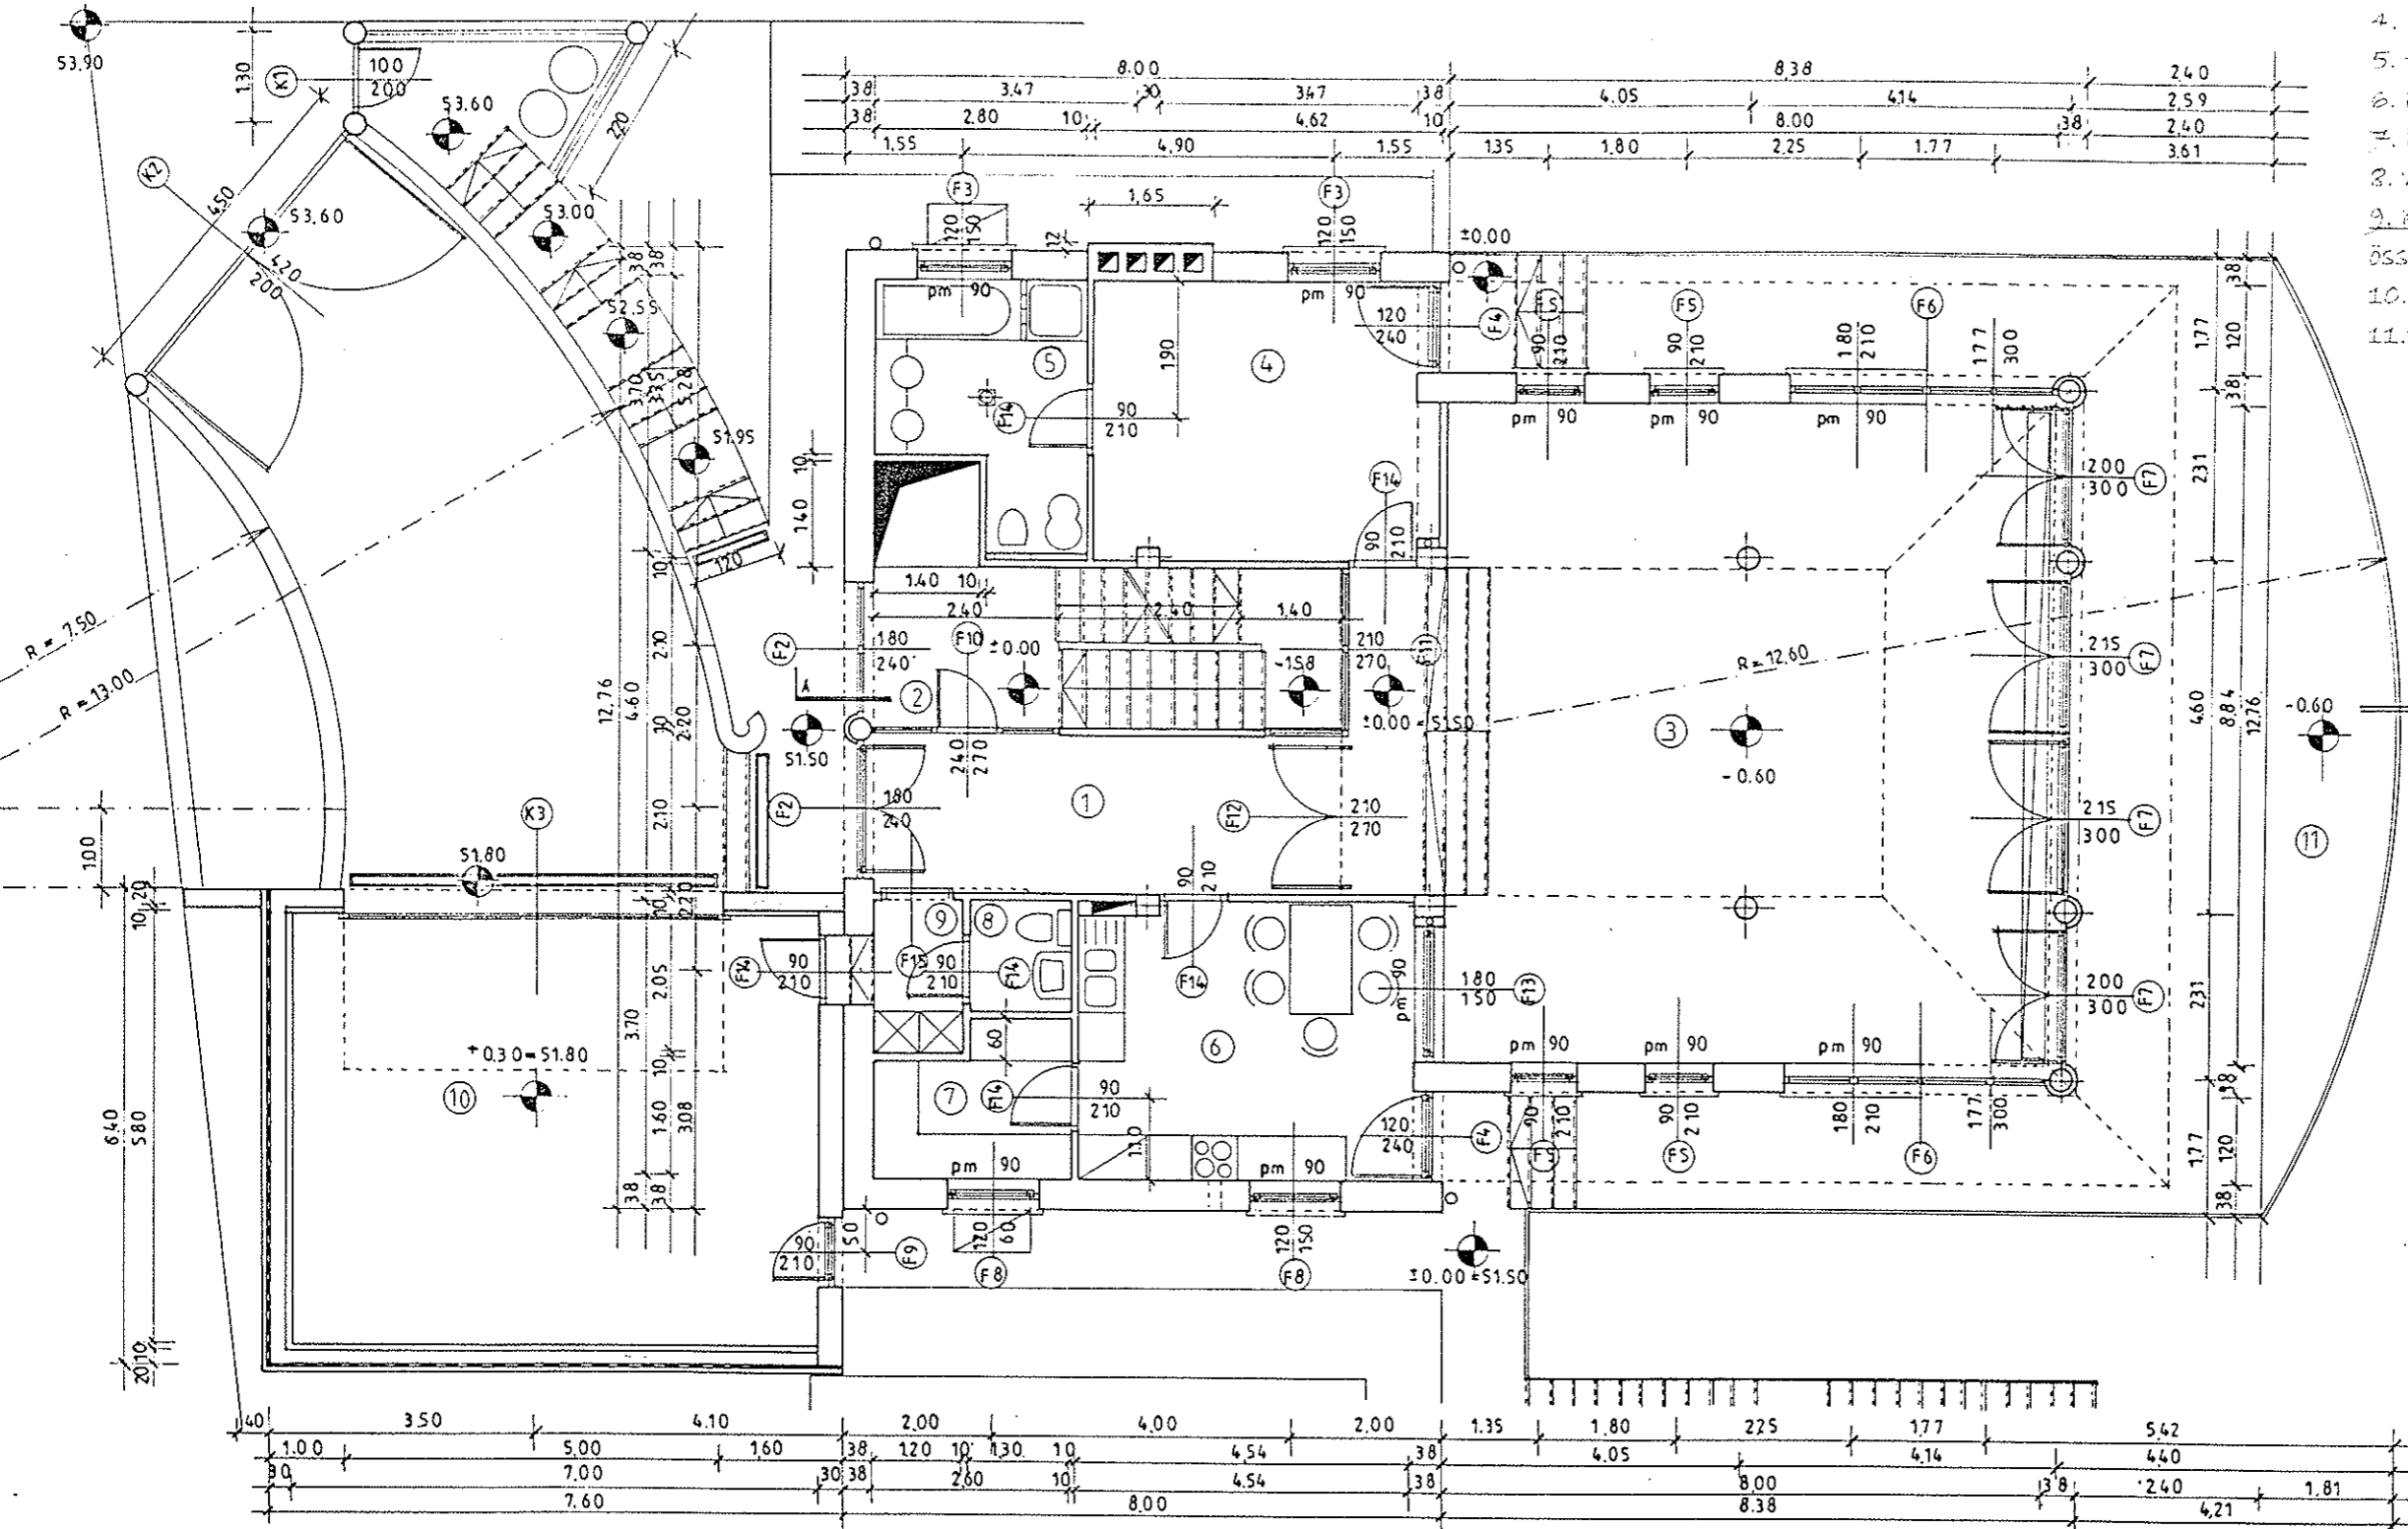

1. rözlekedő	6.34 m <sup>2</sup>	lapburk.
2. lépcsőház	3.09 m <sup>2</sup>	lapburk.
3. rözlekedő	5.74 m <sup>2</sup>	lapburk.
4. medencetér	36.43 m <sup>2</sup>	lapburk.
5. konyha	4.43 m <sup>2</sup>	lapburk.
6. raktár	5.57 m <sup>2</sup>	lapburk.
7. nástart. h.	2.07 m <sup>2</sup>	lapburk.
8. raktár	13.01 m <sup>2</sup>	lapburk.
9. barrács h.	13.76 m <sup>2</sup>	lapburk.
10. zuhanyzó	6.51 m <sup>2</sup>	lapburk.
összesen:	157.95 m <sup>2</sup>	

1. előszoba	13.02 m <sup>2</sup>	lapburk.
2. lépcsőház	3.09 m <sup>2</sup>	lapburk.
3. nappali	76.31 m <sup>2</sup>	lapburk.
4. hálószoba	17.33 m <sup>2</sup>	parketta
5. fürdő	2.25 m <sup>2</sup>	lapburk.
6. konyha	17.03 m <sup>2</sup>	lapburk.
7. kamra	4.94 m <sup>2</sup>	lapburk.
8. wc.	1.88 m <sup>2</sup>	lapburk.
9. közlekedő	2.46 m <sup>2</sup>	lapburk.
összesen:	149.31 m <sup>2</sup>	
10. garázs	40.60 m <sup>2</sup>	lapburk.
11. terasz	75.94 m <sup>2</sup>	lapburk.

1. előterelő	6.24 m <sup>2</sup>	lapburk.
2. lépcsőházi	8.09 m <sup>2</sup>	lapburk.
3. télikert	10.96 m <sup>2</sup>	lapburk.
4. szoba	11.50 m <sup>2</sup>	parketta
5. fürdő	6.82 m <sup>2</sup>	lapburk.
6. konyha	5.82 m <sup>2</sup>	lapburk.
7. fürdő	6.07 m <sup>2</sup>	lapburk.
8. szoba	13.65 m <sup>2</sup>	parketta
9. szoba	14.13 m <sup>2</sup>	parketta
összesen:	83.68 m <sup>2</sup>	
10. terasz	19.90 m <sup>2</sup>	lapburk.