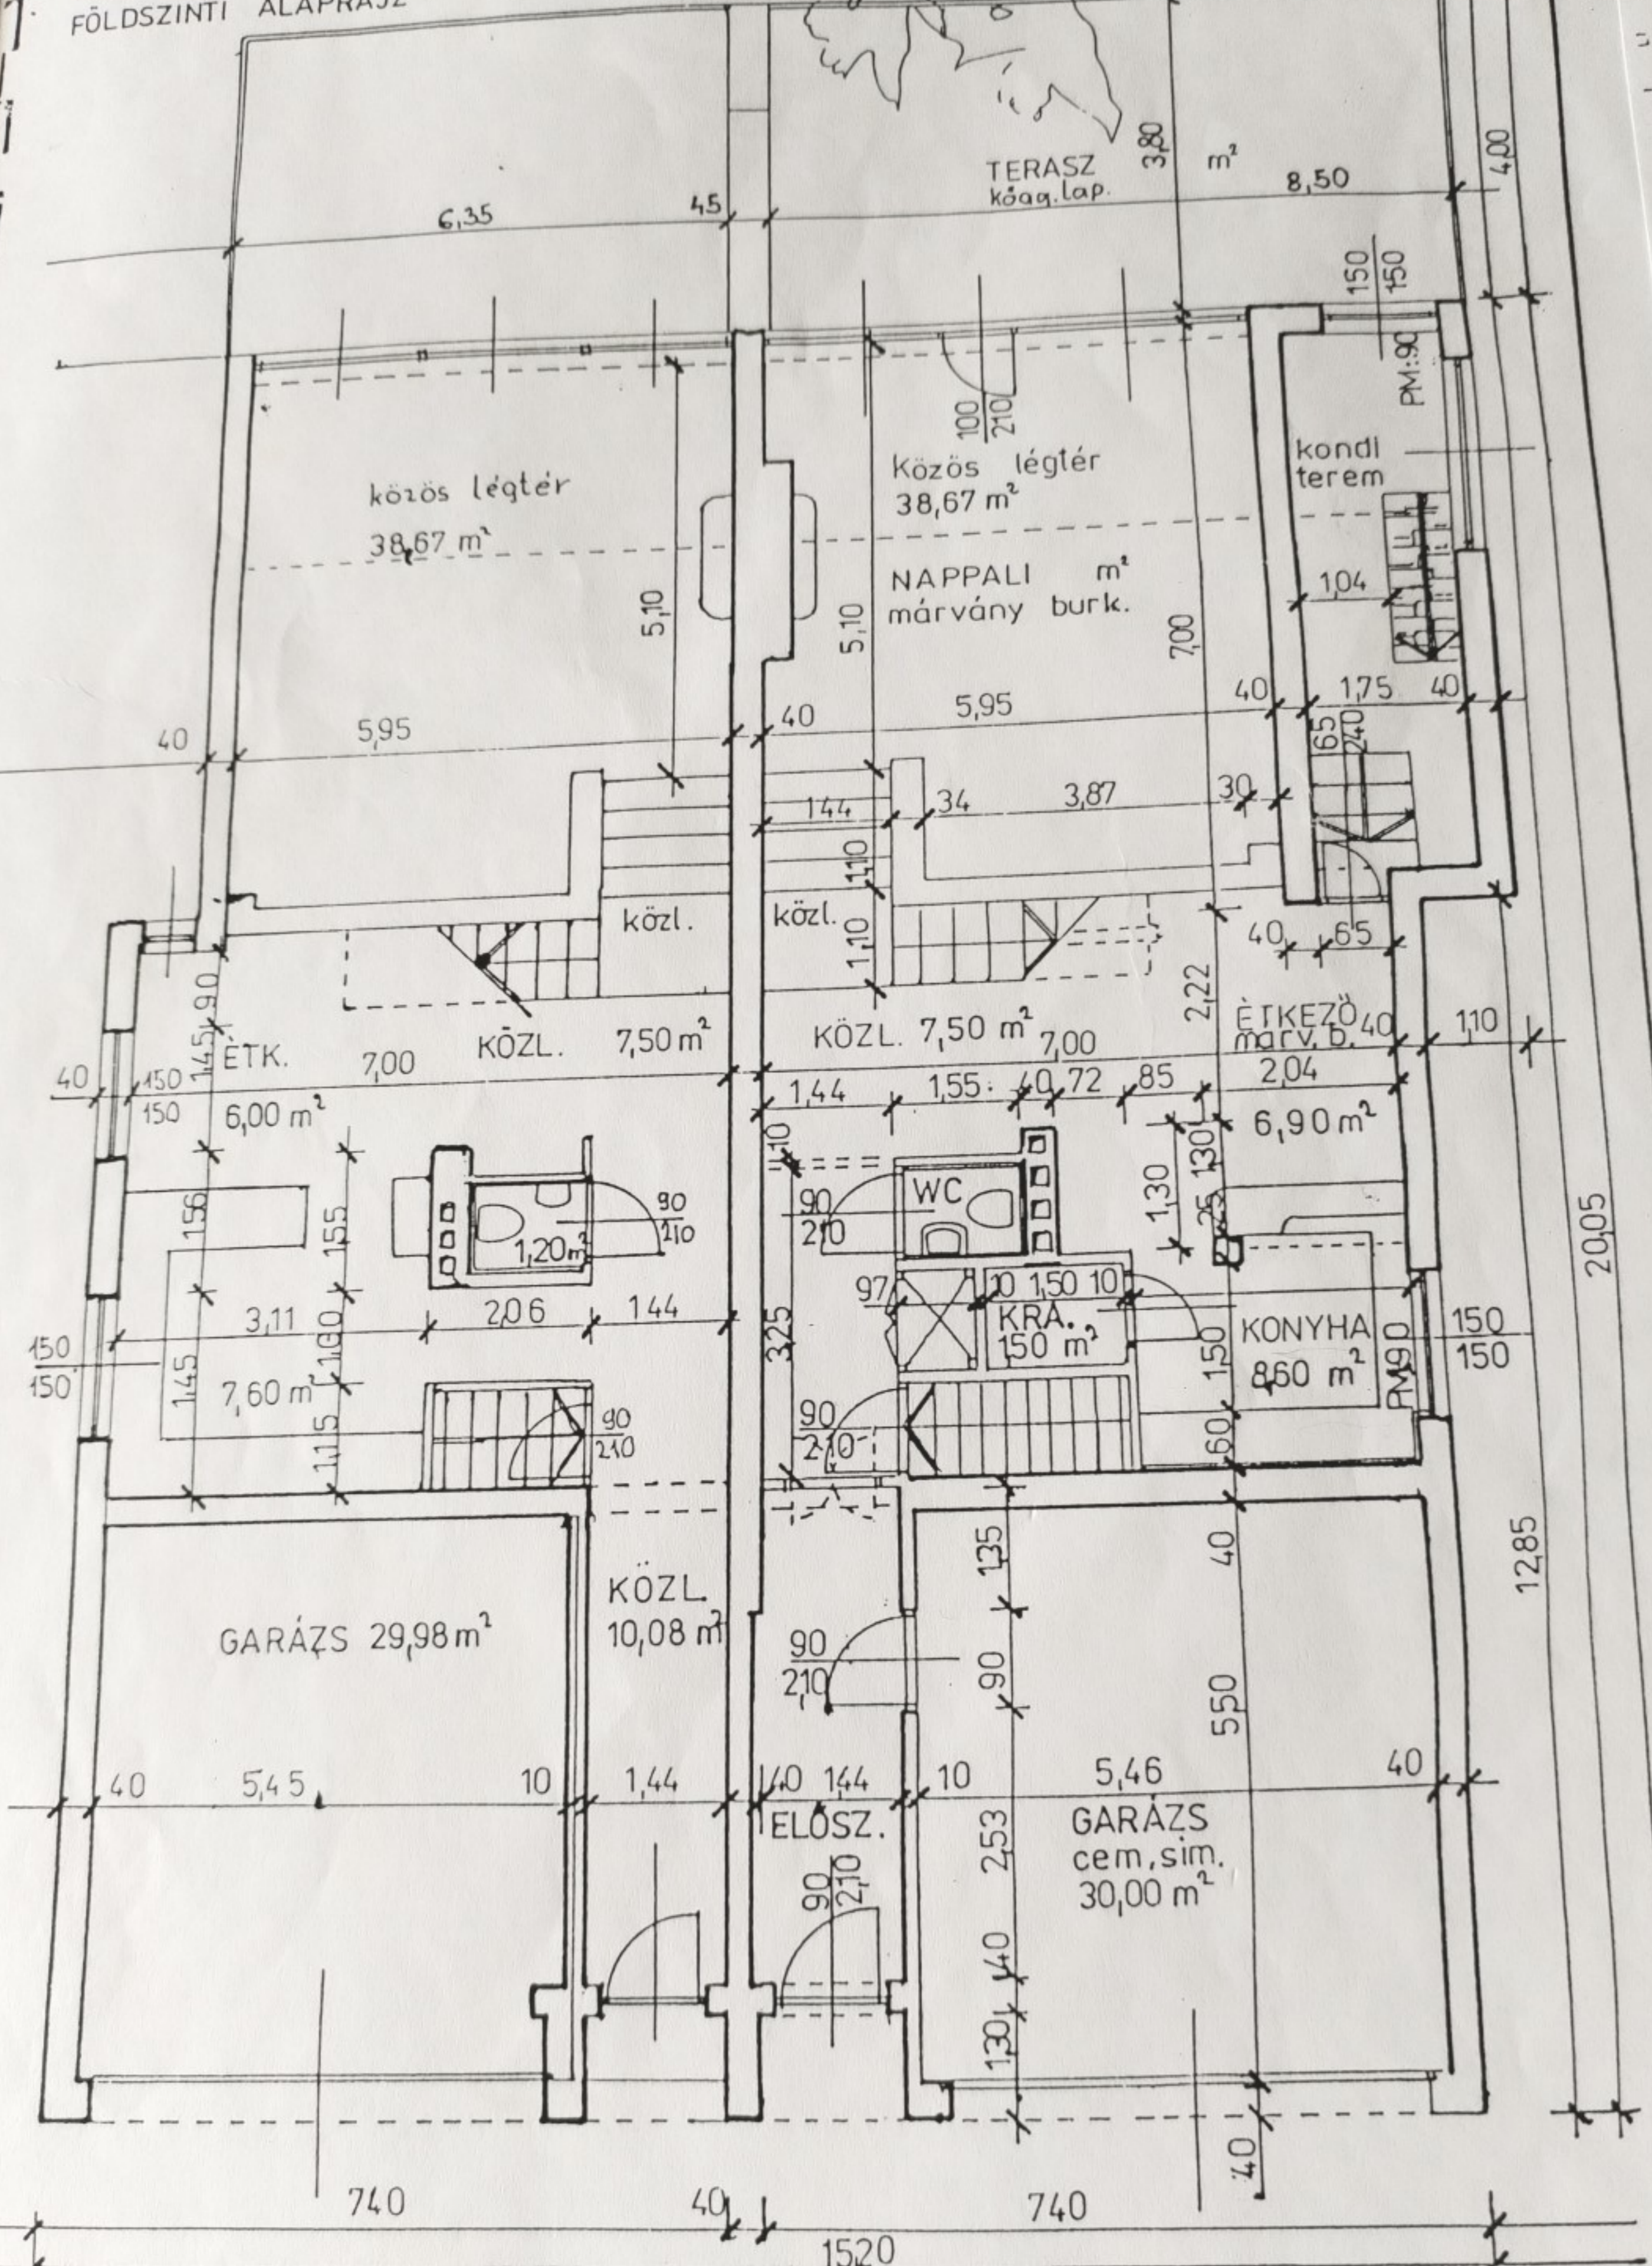

FELMÉRÉSI VÁZRAJZ M=1:100
 - PINCESZINTI ALAPRAJZ
 - FÖLDSZINTI ALAPRAJZ

25,98

NETTÓ SZINTTERÜLET: 259,94 m²
 BRUTTÓ SZINTTERÜLET: 319,80 m²

NETTO SZINTTERÜLET: 245 m²
BRUTTO SZINTTER.: 304,8 m²

ELŐKERT

E-2

BRUTTO SZINTTER: 267,30 m²

NETTO SZINTTER: 213,80 m²