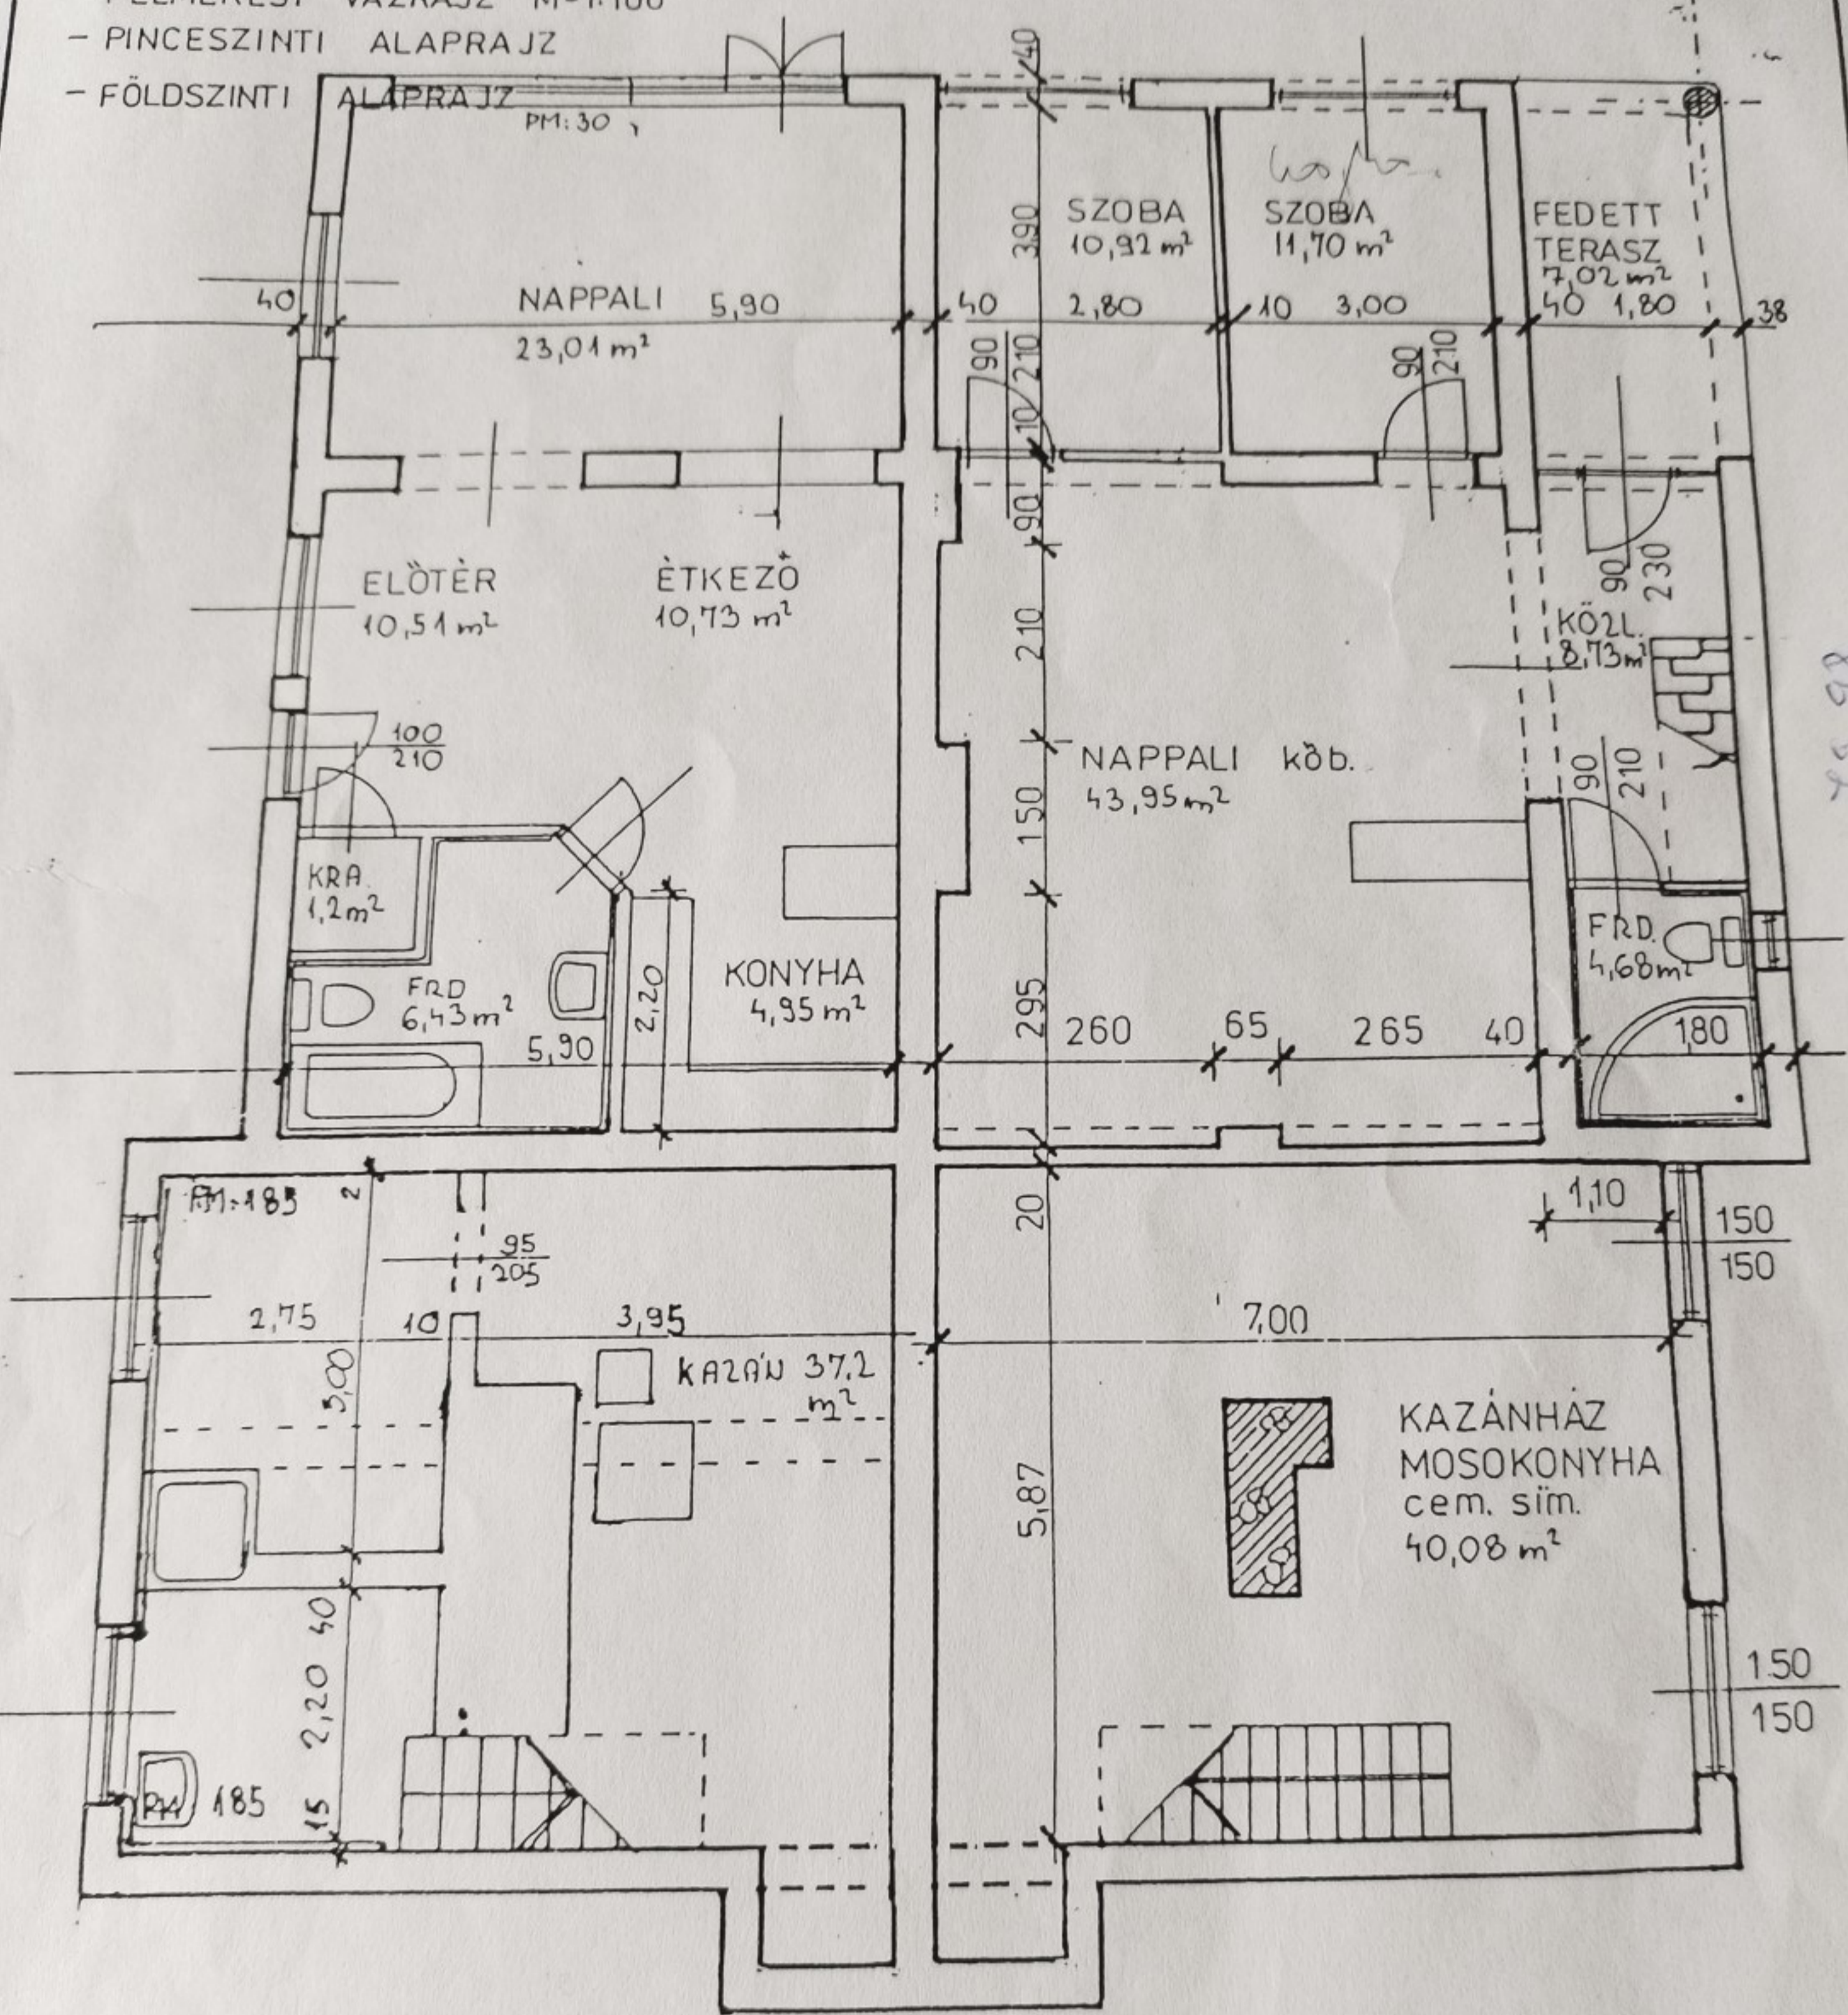

FELMÉRÉSI VÁZRAJZ M=1:100
 - PINCESZINTI ALAPRAJZ
 - FÖLDSZINTI ALAPRAJZ

25,98

NETTÓ SZINTTERÜLET: 259,94 m²
 BRUTTÓ SZINTTERÜLET: 319,80 m²

NETTO SZINTTERÜLET: 245 m²
BRUTTO SZINTTER.: 304,8 m²

ELŐKERT

E-2

BRUTTO SZINTTER: 267,30 m²

NETTO SZINTTER: 213,80 m²