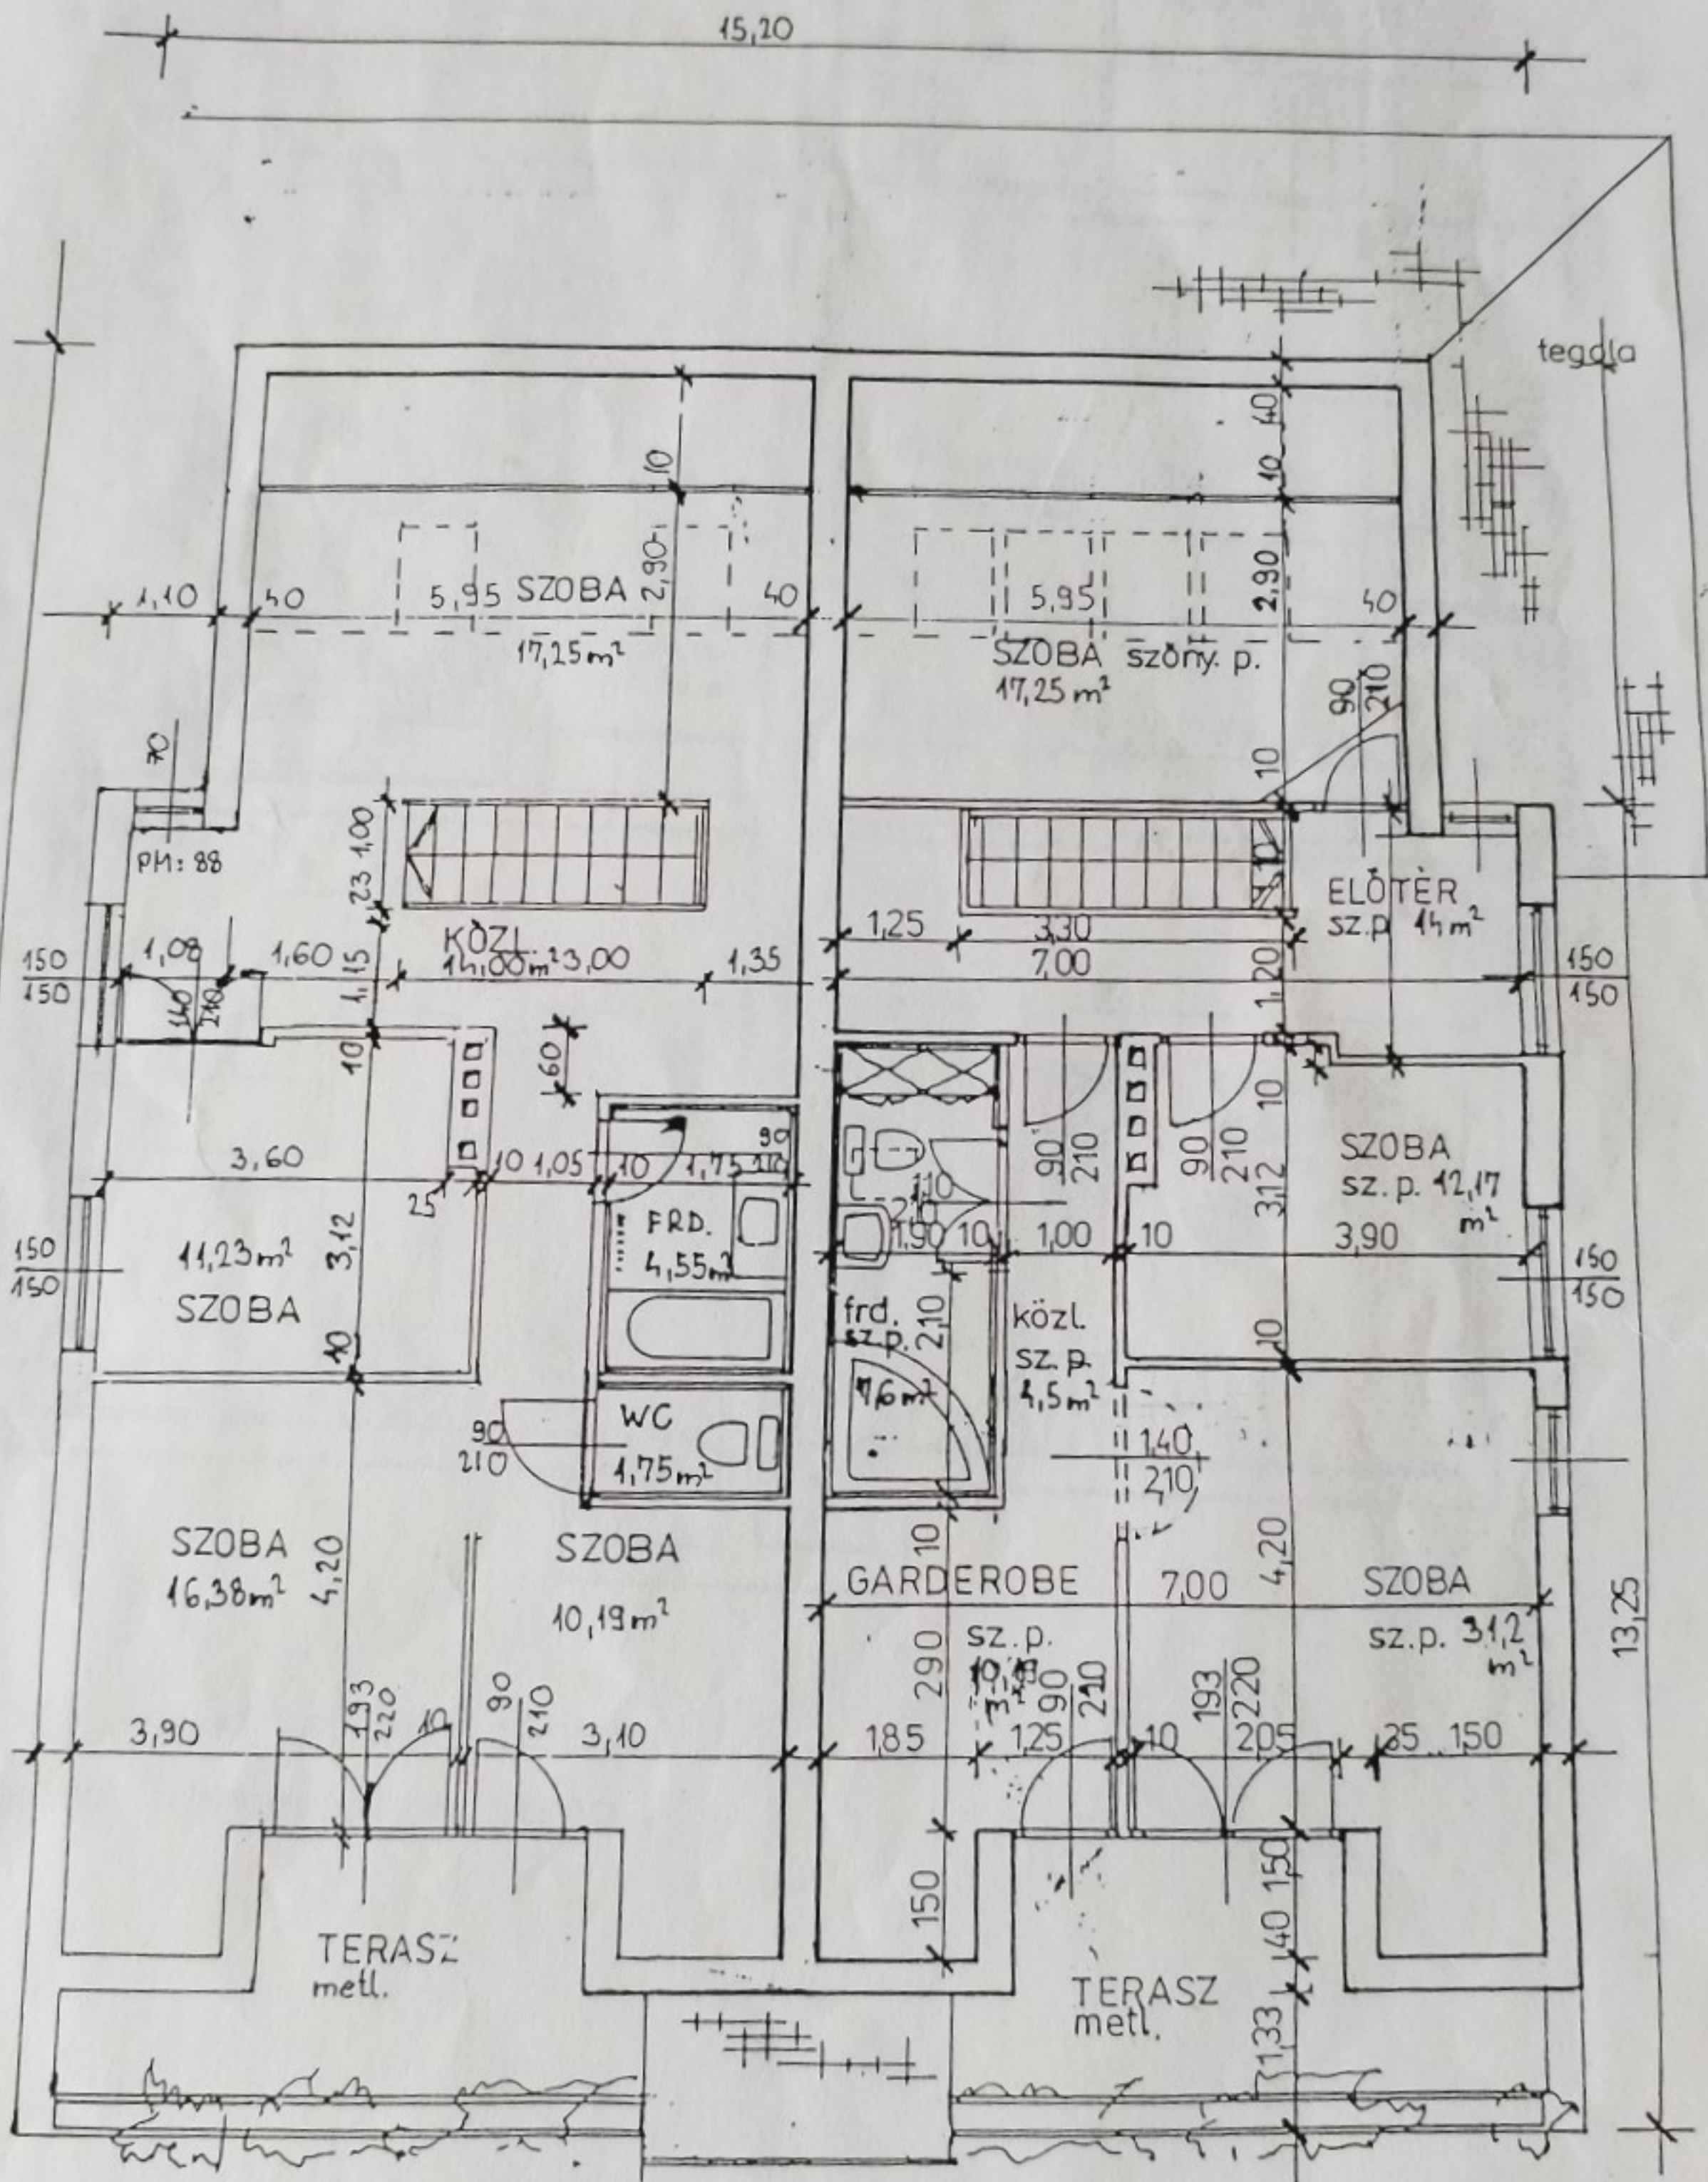

FELMÉRÉSI VÁZRAJZ M=1:100
 - PINCESZINTI ALAPRAJZ
 - FÖLDSZINTI ALAPRAJZ

25,98

NETTÓ SZINTTERÜLET: 259,94 m²
 BRUTTÓ SZINTTERÜLET: 319,80 m²

NETTO SZINTTERÜLET: 245 m²
BRUTTO SZINTTER.: 304,8 m²

ELŐKERT

E-2

BRUTTO SZINTTER: 267,30 m²

NETTO SZINTTER: 213,80 m²