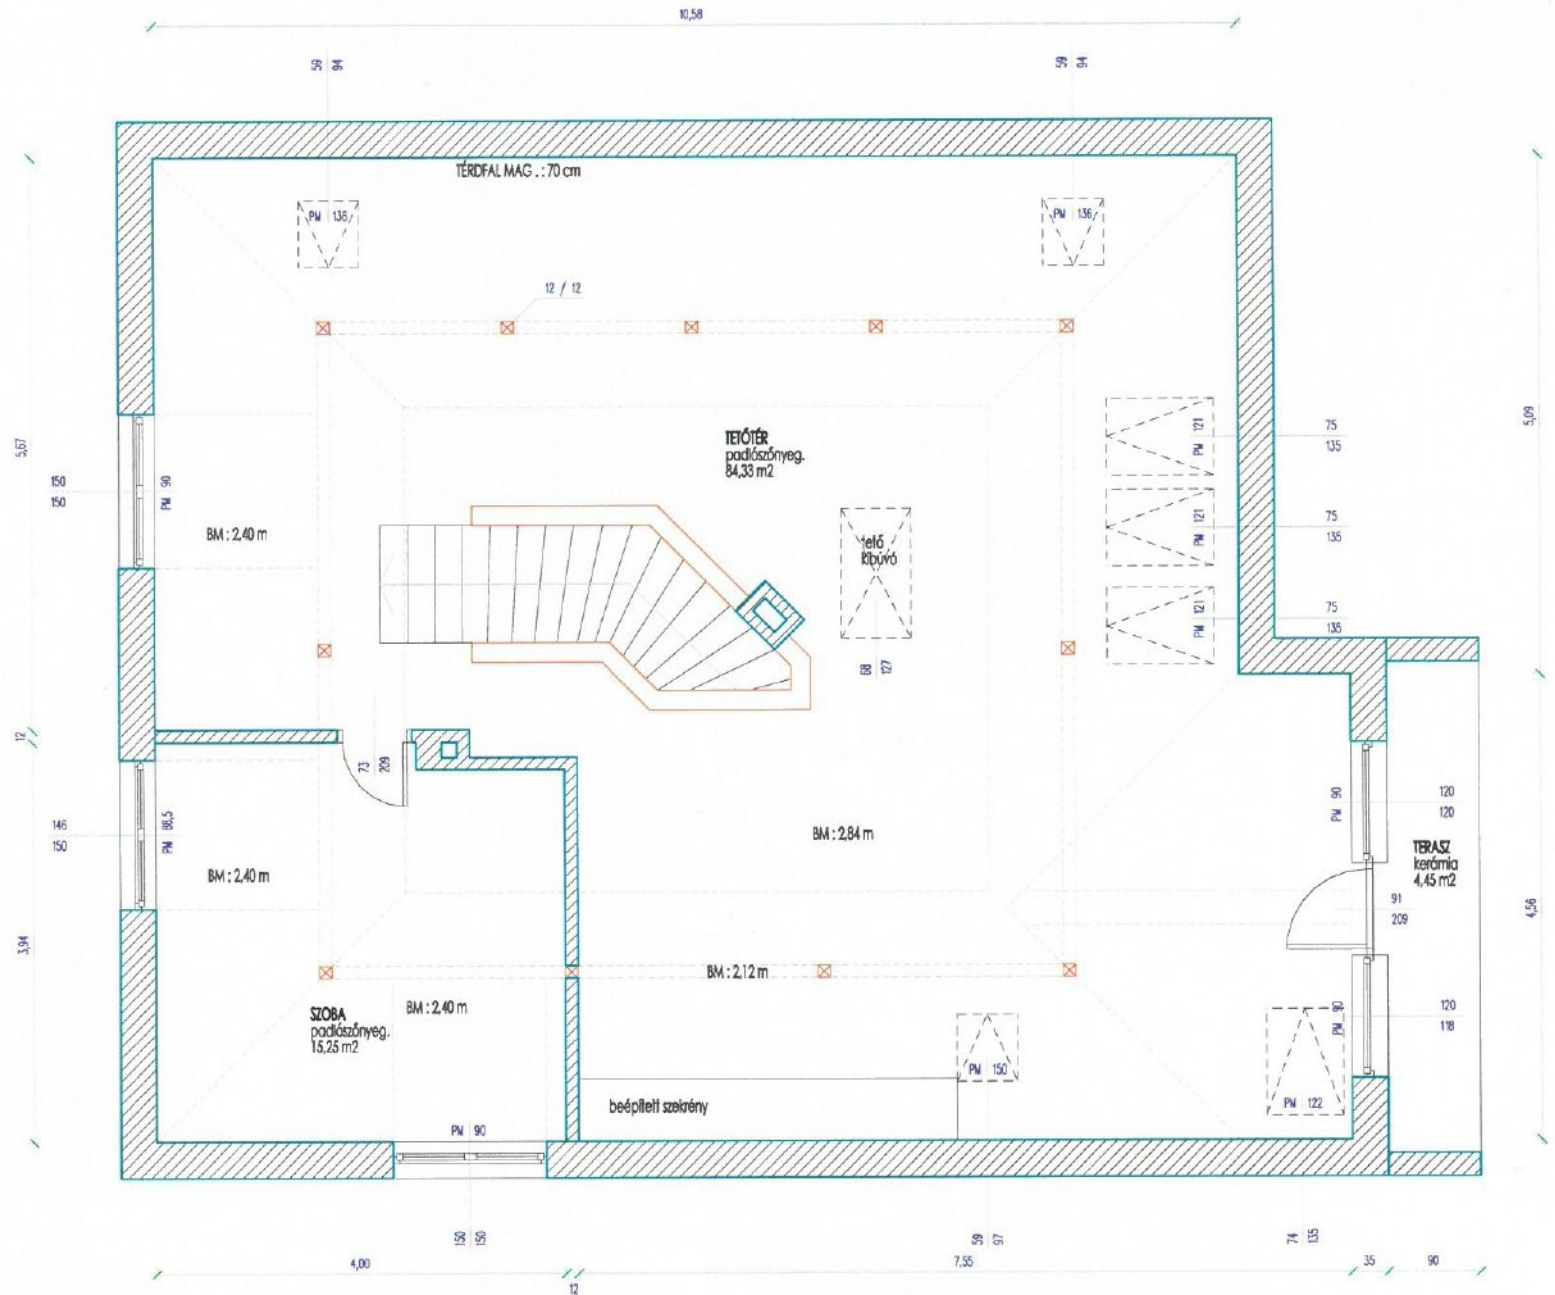

MEGJEGYZÉSEK:

FÖLDSZINT BELMAGASSÁG : 3,10 m
 NETTO ALAPTERÜLET : 133,15 m²

MEGJEGYZÉSEK:

EMELET BELMAGASSÁG: 2,69 m
 NETTO ALAPTERÜLET: 113,92 m²

MEGJEGYZÉSEK:

TETŐTÉR BELMAGASSÁG: 2,84 m
 NETTO ALAPTERÜLET: 99,58 m²
 TÉRDFAL MAGASSÁGA: 70 cm