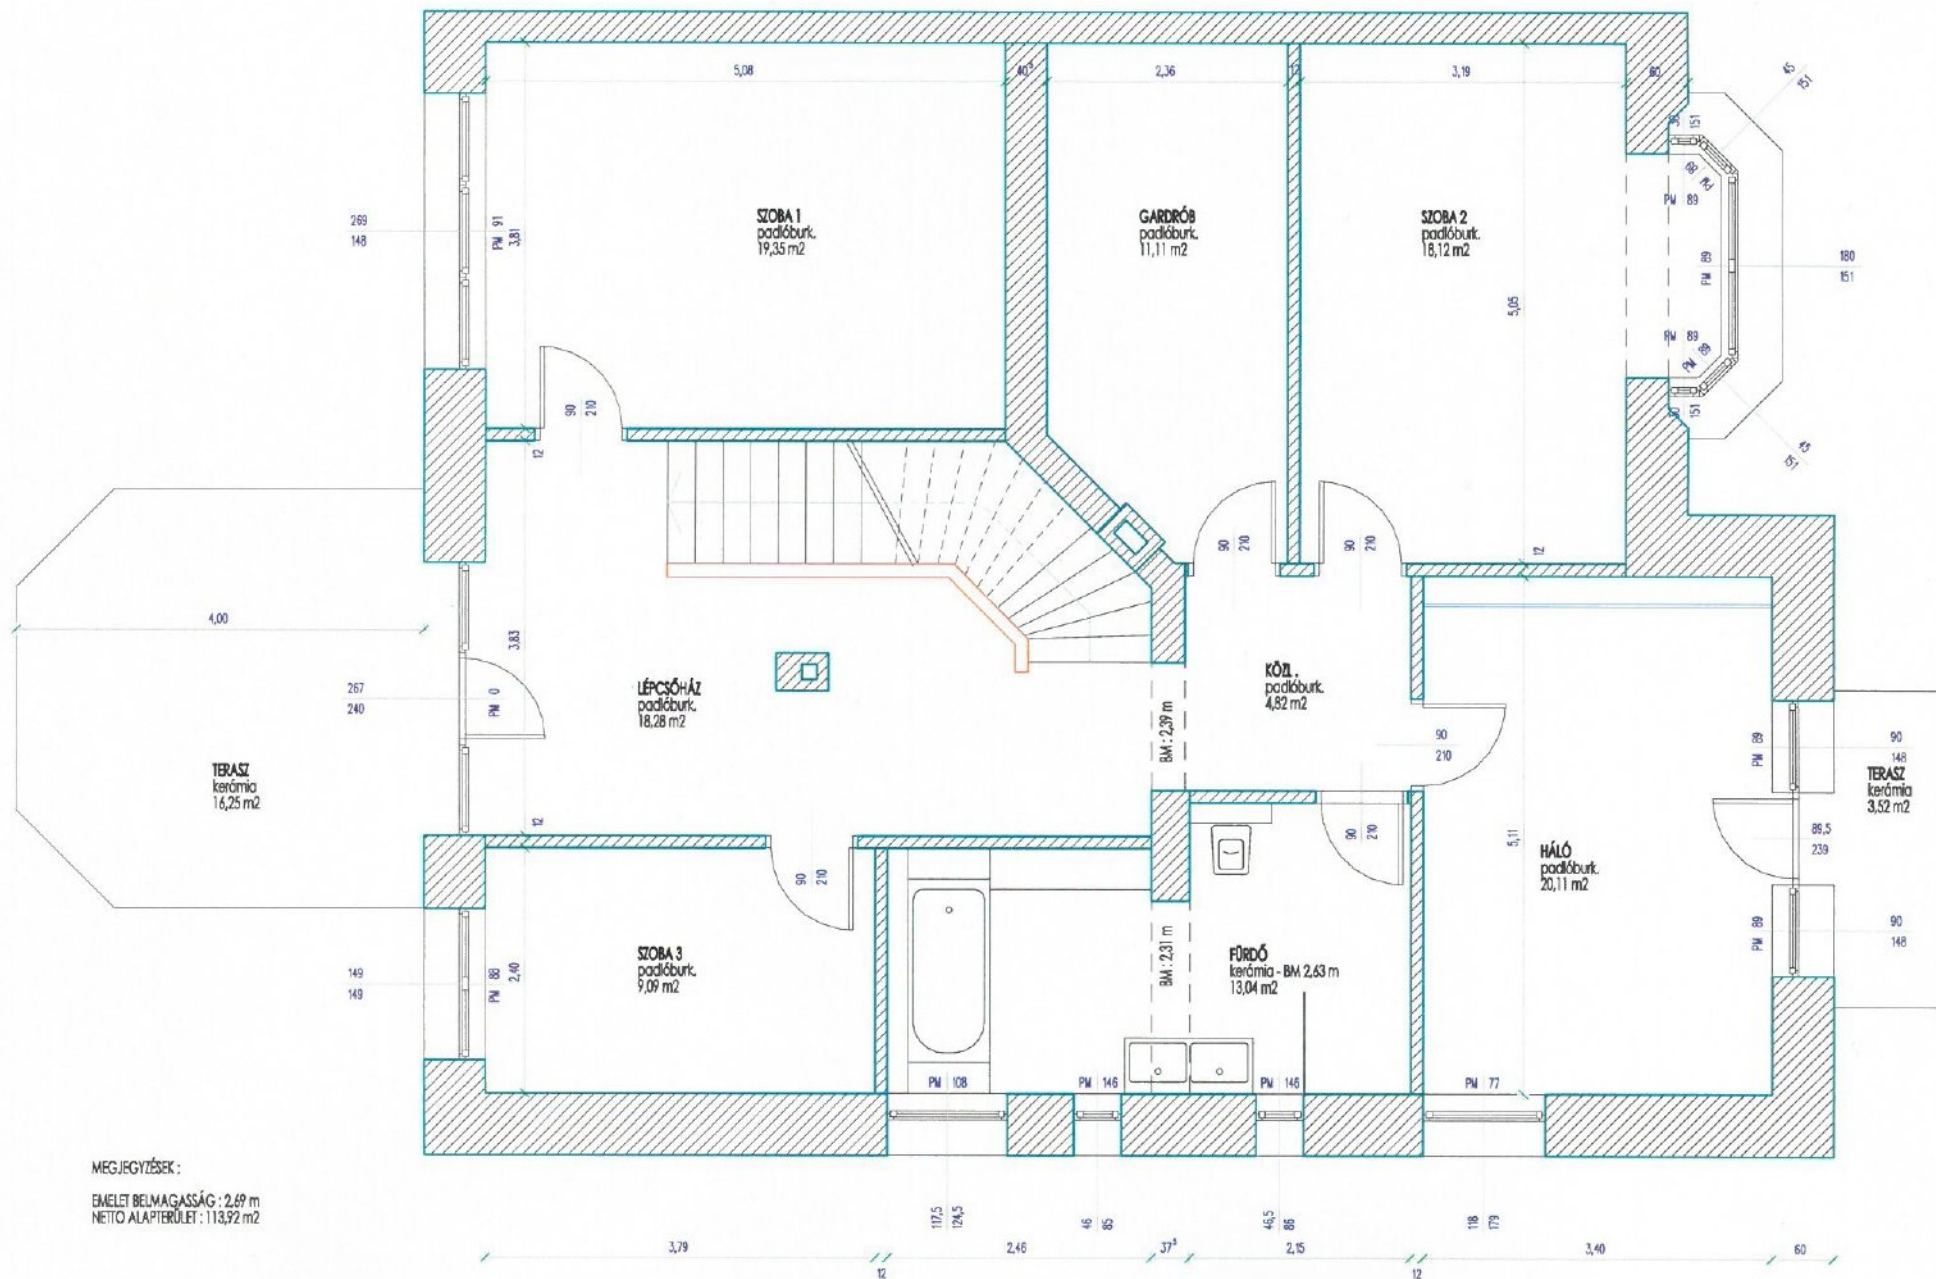

MEGJEGYZÉSEK:

FÖLDSZINT BELMAGASSÁG : 3,10 m
 NETTO ALAPTERÜLET : 133,15 m²

MEGJEGYZÉSEK:

EMELET BELMAGASSÁG: 2,69 m
 NETTO ALAPTERÜLET: 113,92 m²

MEGJEGYZÉSEK:

TETŐTÉR BELMAGASSÁG: 2,84 m
 NETTO ALAPTERÜLET: 99,58 m²
 TÉRDFAL MAGASSÁGA: 70 cm